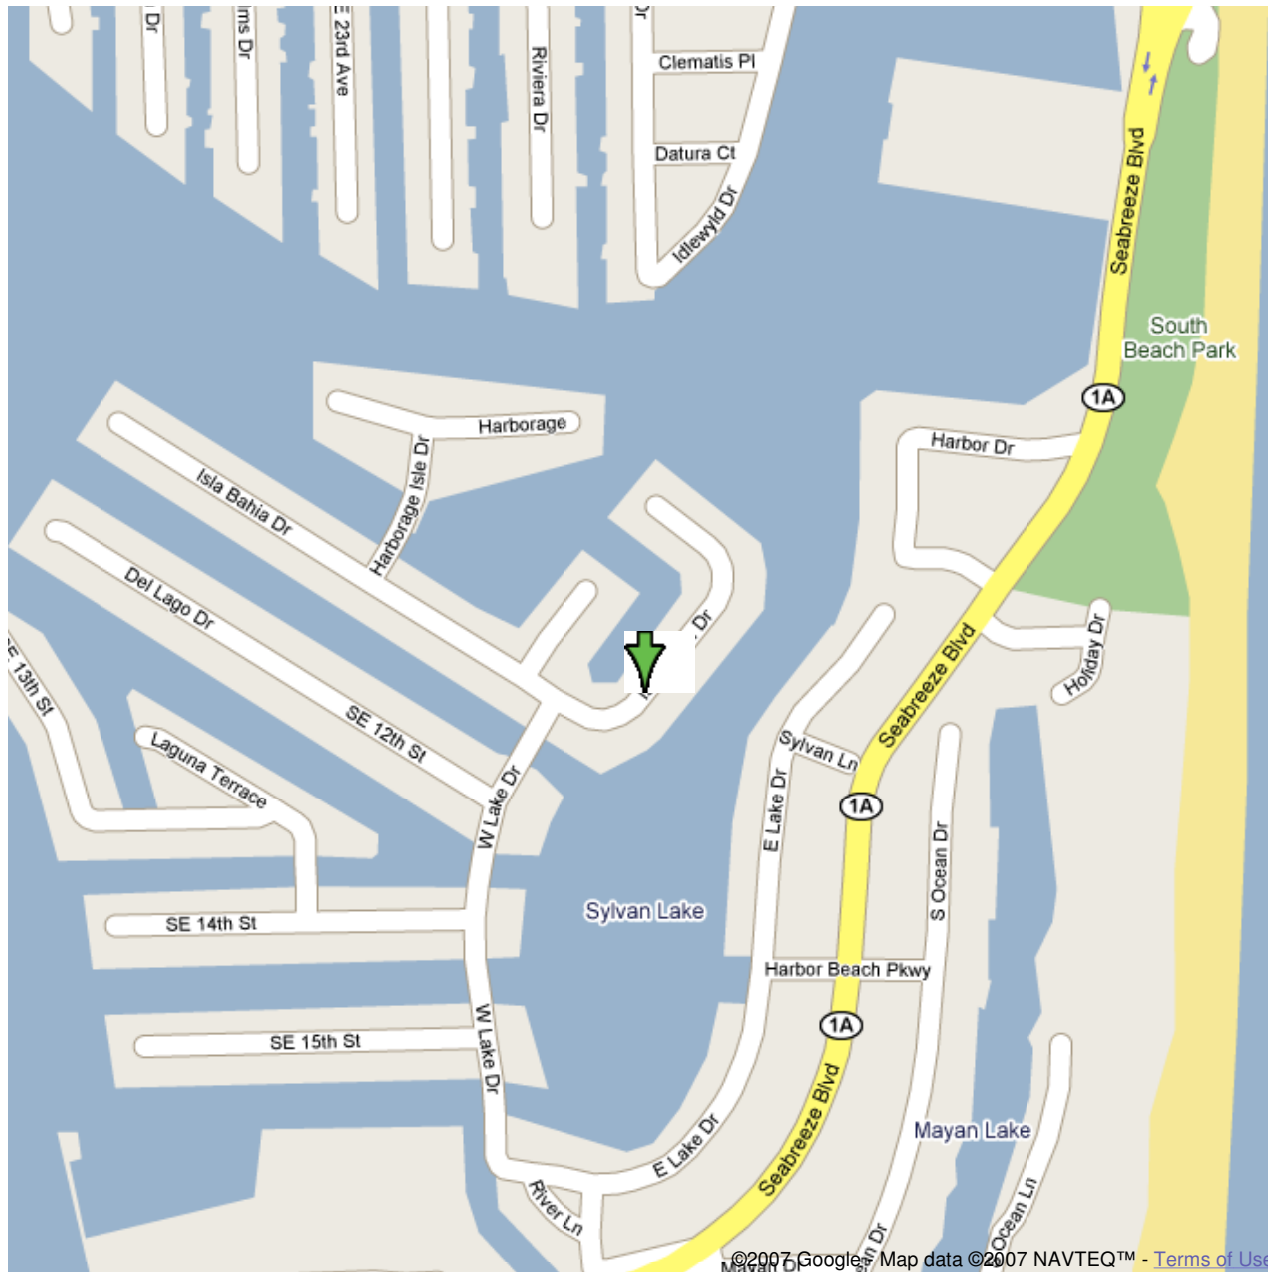

Address **65 Isla Bahia Dr**
Fort Lauderdale, FL 33316

©2007 Google, Map data ©2007 NAVTEQ™ - [Terms of Use](#)